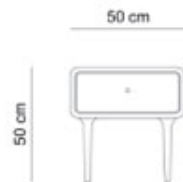

Noční stolek HM 1

HL. 43 cm

Postel dvoulůžko HM

# SITUS

TV skříňka HM 1 nohy

HL. 43 cm

TV skříňka HM 1 sokl

HL. 43 cm

TV skříňka HM 1 závěsná

HL. 43 cm

TV skříňka HM 2 nohy

HL. 43 cm

Knihovna závěsná HM 7

HL. 32 cm

Vitrína HM 1 nohy

HL. 43 cm

Vitrína HM 1 sokl

HL. 43 cm

Knihovna HM 6 nohy

HL. 43 cm

Knihovna HM 5 nohy

HL. 43 cm

Knihovna HM 5 závěsná

HL. 32 cm