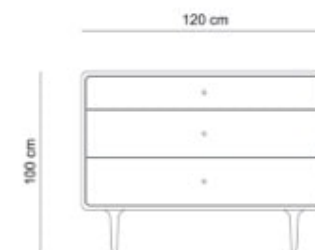

HL. 43 cm

Knihovna závěsná HM 7

HL. 32 cm

Vitrína HM 1 nohy

HL. 43 cm

Vitrína HM 1 sokl

HL. 43 cm

Knihovna HM 6 nohy

HL. 43 cm

Knihovna HM 6 sokl

HL. 43 cm

Knihovna HM 6 závěsná

HL. 32 cm

Komoda HM 2

HL. 43 cm

Komoda HM 3 nohy

HL. 43 cm

Komoda HM 3 sokl

HL. 43 cm

Komoda HM 4

HL. 43 cm

Knihovna HM 1

HL. 43 cm

Knihovna HM 2

HL. 43 cm

Knihovna HM 3 nohy

HL. 43 cm

Knihovna HM 3 sokl

HL. 43 cm

Knihovna HM 4 nohy

HL. 43 cm

Knihovna HM 4 sokl