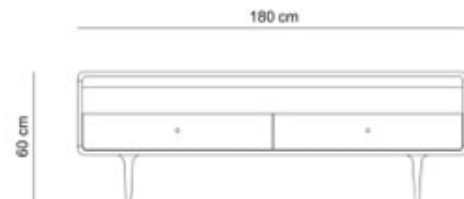

# SITUS

TV skříňka HM 1 nohy

HL. 43 cm

TV skříňka HM 1 sokl

HL. 43 cm

TV skříňka HM 1 závěsná

HL. 43 cm

TV skříňka HM 2 nohy