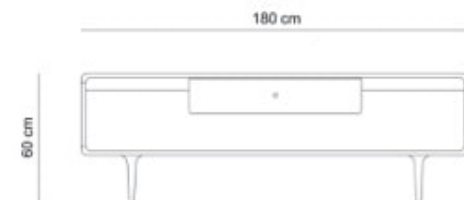

HL. 43 cm

HANDMADE

design Petr Šebela

SITUS

HL. 43 cm

TV skříňka HM 1 sokl

HL. 43 cm

TV skříňka HM 1 závěsná

HL. 43 cm

HL. 43 cm