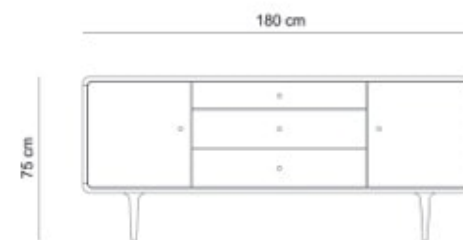

HL. 43 cm

Knihovna závěsná HM 7

HL. 32 cm

Vitrína HM 1 nohy

HL. 43 cm

Vitrína HM 1 sokl

HL. 43 cm

Knihovna HM 6 nohy

HL. 43 cm

Knihovna HM 6 sokl

HL. 43 cm

Knihovna HM 6 závěsná

HL. 32 cm

Komoda HM 2

HL. 43 cm

Komoda HM 3 nohy

HL. 43 cm

Komoda HM 3 sokl

HL. 43 cm

Komoda HM 4

HL. 43 cm

Knihovna HM 1

HL. 43 cm

Knihovna HM 2