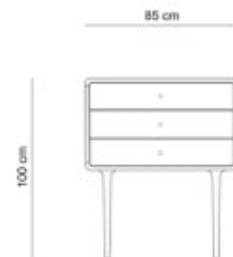

# SITUS

TV skříňka HM 1 nohy

HL. 43 cm

TV skříňka HM 1 sokl

HL. 43 cm

TV skříňka HM 1 závěsná

HL. 43 cm

TV skříňka HM 2 nohy

HL. 43 cm

TV skříňka HM 2 sokl

HL. 43 cm

TV skříňka HM 2 závěsná

HL. 43 cm

TV skříňka HM 3

HL. 43 cm

Komoda HM 1

HL. 43 cm

Knihovna závěsná HM 7

HL. 32 cm

Vitrína HM 1 nohy

HL. 43 cm

Vitrína HM 1 sokl

HL. 43 cm

Knihovna HM 6 nohy