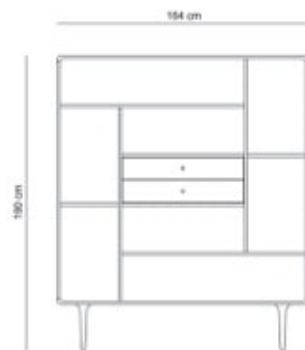

HL. 43 cm

Knihovna závěsná HM 7

HL. 32 cm

Vitrína HM 1 nohy

HL. 43 cm

Vitrína HM 1 sokl

HL. 43 cm

Knihovna HM 6 nohy

HL. 43 cm

Knihovna HM 6 sokl

HL. 43 cm

Knihovna HM 6 závěsná

HL. 32 cm

Komoda HM 2

HL. 43 cm

Komoda HM 3 nohy