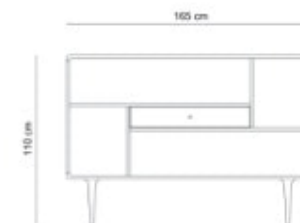

HL. 43 cm

Komoda HM 3 sokl

HL. 43 cm

Komoda HM 4

HL. 43 cm

Knihovna HM 1

HL. 43 cm

Knihovna HM 2

HL. 43 cm

Knihovna HM 3 nohy

HL. 43 cm

Knihovna HM 3 sokl

HL. 43 cm

Knihovna HM 4 nohy

HL. 43 cm

Knihovna HM 4 sokl

HL. 43 cm

Knihovna HM 5 nohy

HL. 43 cm

Knihovna HM 5 závěsná

HL. 32 cm