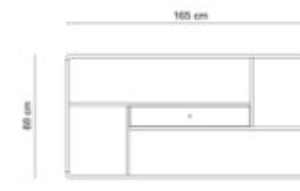

HL. 43 cm

Knihovna HM 3 nohy

HL. 43 cm

Knihovna HM 3 sokl

HL. 43 cm

Knihovna HM 4 nohy

HL. 43 cm

Knihovna HM 4 sokl

HL. 43 cm

Knihovna HM 5 nohy

HL. 43 cm

Knihovna HM 5 závěsná

HL. 32 cm