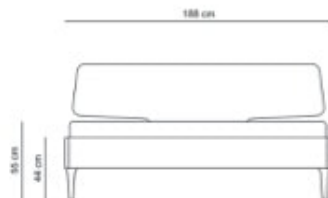

Noční stolek HM 1

HL. 43 cm

Postel dvoulůžko HM