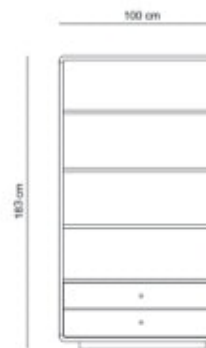

HL. 43 cm

Knihovna závěsná HM 7

HL. 32 cm

Vitrína HM 1 nohy

HL. 43 cm

Vitrína HM 1 sokl

HL. 43 cm

Knihovna HM 6 nohy

HL. 43 cm

Komoda HM 3 sokl

HL. 43 cm

Komoda HM 4

HL. 43 cm

Knihovna HM 1

HL. 43 cm

Knihovna HM 2

HL. 43 cm

Knihovna HM 3 nohy

HL. 43 cm

Knihovna HM 3 sokl

HL. 43 cm

Knihovna HM 4 nohy

HL. 43 cm

Knihovna HM 4 sokl

HL. 43 cm

Knihovna HM 5 nohy

HL. 43 cm

Knihovna HM 5 závěsná

HL. 32 cm