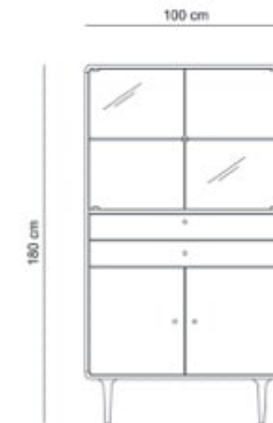

HL. 43 cm

Knihovna závěsná HM 7

HL. 32 cm

Vitrína HM 1 nohy

HL. 43 cm

Vitrína HM 1 sokl

HL. 43 cm

Knihovna HM 6 nohy

HL. 43 cm

Knihovna HM 6 sokl

HL. 43 cm

Knihovna HM 6 závěsná

HL. 32 cm

Komoda HM 2

HL. 43 cm

Komoda HM 3 nohy

HL. 43 cm

Knihovna HM 5 nohy

HL. 43 cm

Knihovna HM 5 závěsná

HL. 32 cm