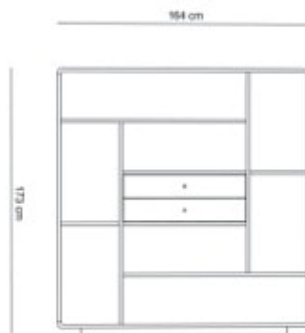

HL. 43 cm

Knihovna závěsná HM 7

HL. 32 cm

Vitrína HM 1 nohy

HL. 43 cm

Vitrína HM 1 sokl

HL. 43 cm

Knihovna HM 6 nohy

HL. 43 cm

Knihovna HM 6 sokl

HL. 43 cm

Knihovna HM 6 závěsná

HL. 32 cm

Komoda HM 2

HL. 43 cm

Komoda HM 3 nohy