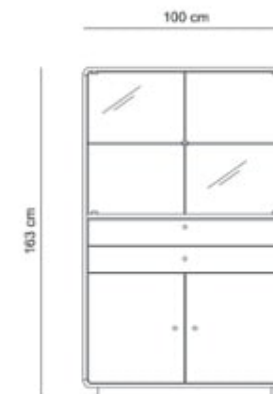

HL. 43 cm

Knihovna závěsná HM 7

HL. 32 cm

Vitrína HM 1 nohy

HL. 43 cm

Vitrína HM 1 sokl

HL. 43 cm

Knihovna HM 6 nohy

HL. 43 cm

Knihovna HM 6 sokl

HL. 43 cm

Knihovna HM 6 závěsná

HL. 32 cm

Komoda HM 2

HL. 43 cm

Komoda HM 3 nohy