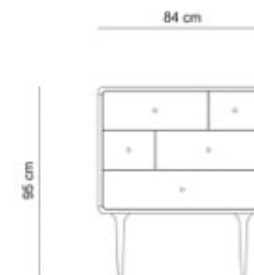

HL. 43 cm

Knihovna závěsná HM 7

HL. 32 cm

Vitrína HM 1 nohy

HL. 43 cm

Vitrína HM 1 sokl

HL. 43 cm

Knihovna HM 6 nohy

HL. 43 cm

Knihovna HM 6 sokl

HL. 43 cm

Knihovna HM 6 závěsná

HL. 32 cm

Komoda HM 2

HL. 43 cm

Komoda HM 3 nohy

HL. 43 cm

Komoda HM 3 sokl

HL. 43 cm

Komoda HM 4

HL. 43 cm

Knihovna HM 1

HL. 43 cm

Knihovna HM 2

HL. 43 cm

Knihovna HM 3 nohy

HL. 43 cm

Knihovna HM 3 sokl

HL. 43 cm

Knihovna HM 4 nohy

HL. 43 cm

Knihovna HM 4 sokl