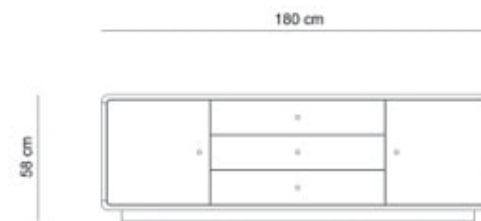

HL. 43 cm

Knihovna závěsná HM 7

HL. 32 cm

Vitrína HM 1 nohy

HL. 43 cm

Vitrína HM 1 sokl

HL. 43 cm

Knihovna HM 6 nohy

HL. 43 cm

Knihovna HM 6 sokl

HL. 43 cm

Knihovna HM 6 závěsná

HL. 32 cm

Komoda HM 2

HL. 43 cm

Komoda HM 3 nohy

HL. 43 cm

Komoda HM 3 sokl

HL. 43 cm

Komoda HM 4

HL. 43 cm

Knihovna HM 1

HL. 43 cm

Knihovna HM 2