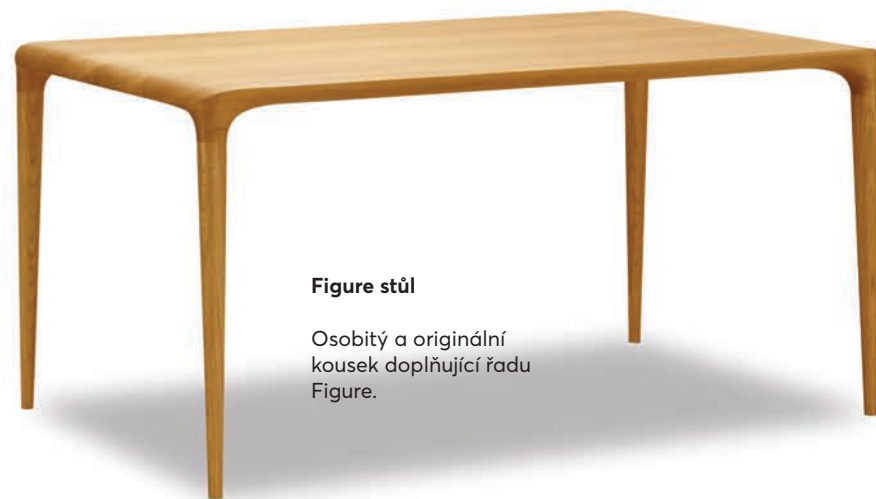

Sluneční kavárna SONNENTOR - Čejkovice

Handmade skříňky

Elegantní a praktický šperk domácnosti charakteristický truhlářským ozubovým spojem.

Handmade barová židle

Sezení vhodné k barové desce. Ve dvou výškách, 65 cm a 78 cm.

Figure stůl a židle

Od jednotlivce po celou početnou rodinu. Stůl v délkách od 140 do 240 cm. Pohodlně tedy usadíte až 10 lidí.

Figure stůl

Osobitý a originální kousek doplňující řadu Figure.

Pracovna

Rádi pracujete doma?
Psací stolek Hand-
made v kombinaci
s pracovní židlí Cetus
nebo Handmade tvoří
pohodlný pracovní
kout Vašeho domova.